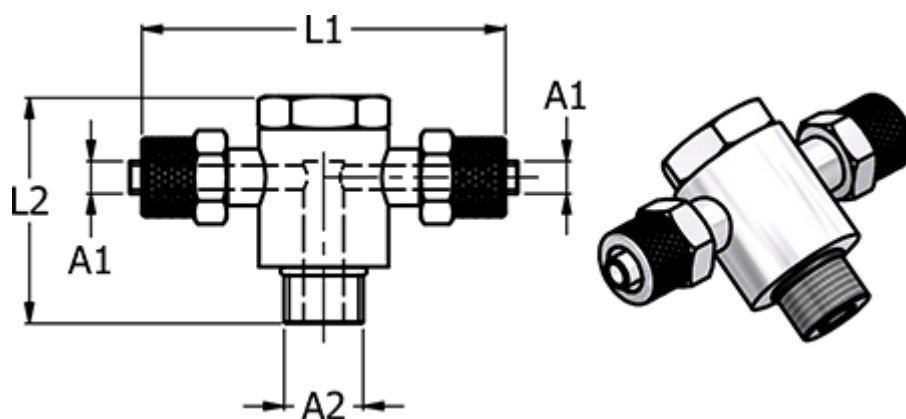

Varenummer: 5861421212

Beskrivelse: Push-on fitting 14.212-12, metal Ø12/10-G 1/2"-Ø12/10
Banjo T

Mål

Gevind A2	= G 1/2"
L1	= 67.0
L2	= 42.0
NV	= 27
Slangediameter A1	= 12/10